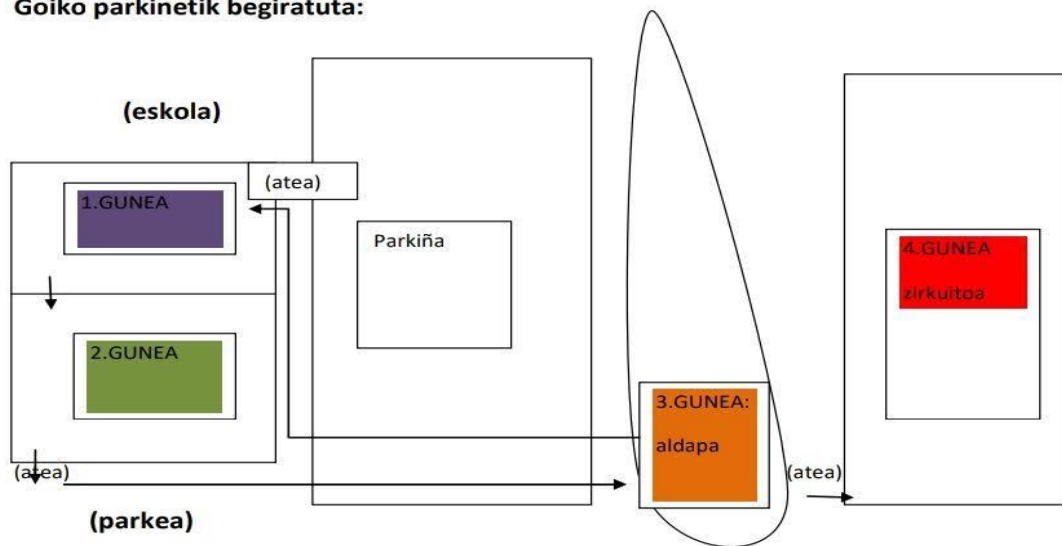

## 10:00-11:00

1. Gunea (Zelai erdia, eskola aldea)	2. Gunea (Zelai erdia, parke aldea)	3. Gunea (Zelaia eta Pistina artean)	4. Gunea (Pistina)
Orioko 65	<b>Orokieta 6C</b>	Zaragueta 6	10:35 1 Gunekoak
Antoniano 6B	SM 62	La Salle 6B	10:45 2 Gunekoak
SM 64	SM 61	SM 63	10:55 3 Gunekoak
Orioko 63	Orioko 62	Iturzaeta 62	
Iturzaeta 61	La Salle 6A	Antoniano 6A	
<b>Orokieta 6B</b>	Orioko 61	Lardizabal 6	
Orioko 64		<b>Orokieta 6 A</b>	

## 11:15-12:15

1. Gunea (Zelai erdia, eskola aldea)	2. Gunea (Zelai erdia, parke aldea)	3. Gunea (Zelaia eta Pistina artean)	4. Gunea (Pistina)
SM 55	<b>Orokieta 5B</b>	<b>Orokieta 5D</b>	11:50 1 Gunekoak
Orioko 51	SM51	SM53	12:00 2 Gunekoak

**Goiko parkinetik begiratuta:**

Bakoitza bere orduan tokatzen zaion gunera joan zuzenean, aldaketa egiteko uneak (begiraleek adieraziko dute): 1.gunetik 2.gunera; 2.gunetik 3.gunera; 3.gunetik 1.gunera. Geziekin adierazita dauden bideak egin, zirkulazioa errazagoa izateko. Azken gunean, zirkuitoan, denak ateko sarreran itxaron, irteerak txandaka emango ditugu erosoago korrika egiteko.